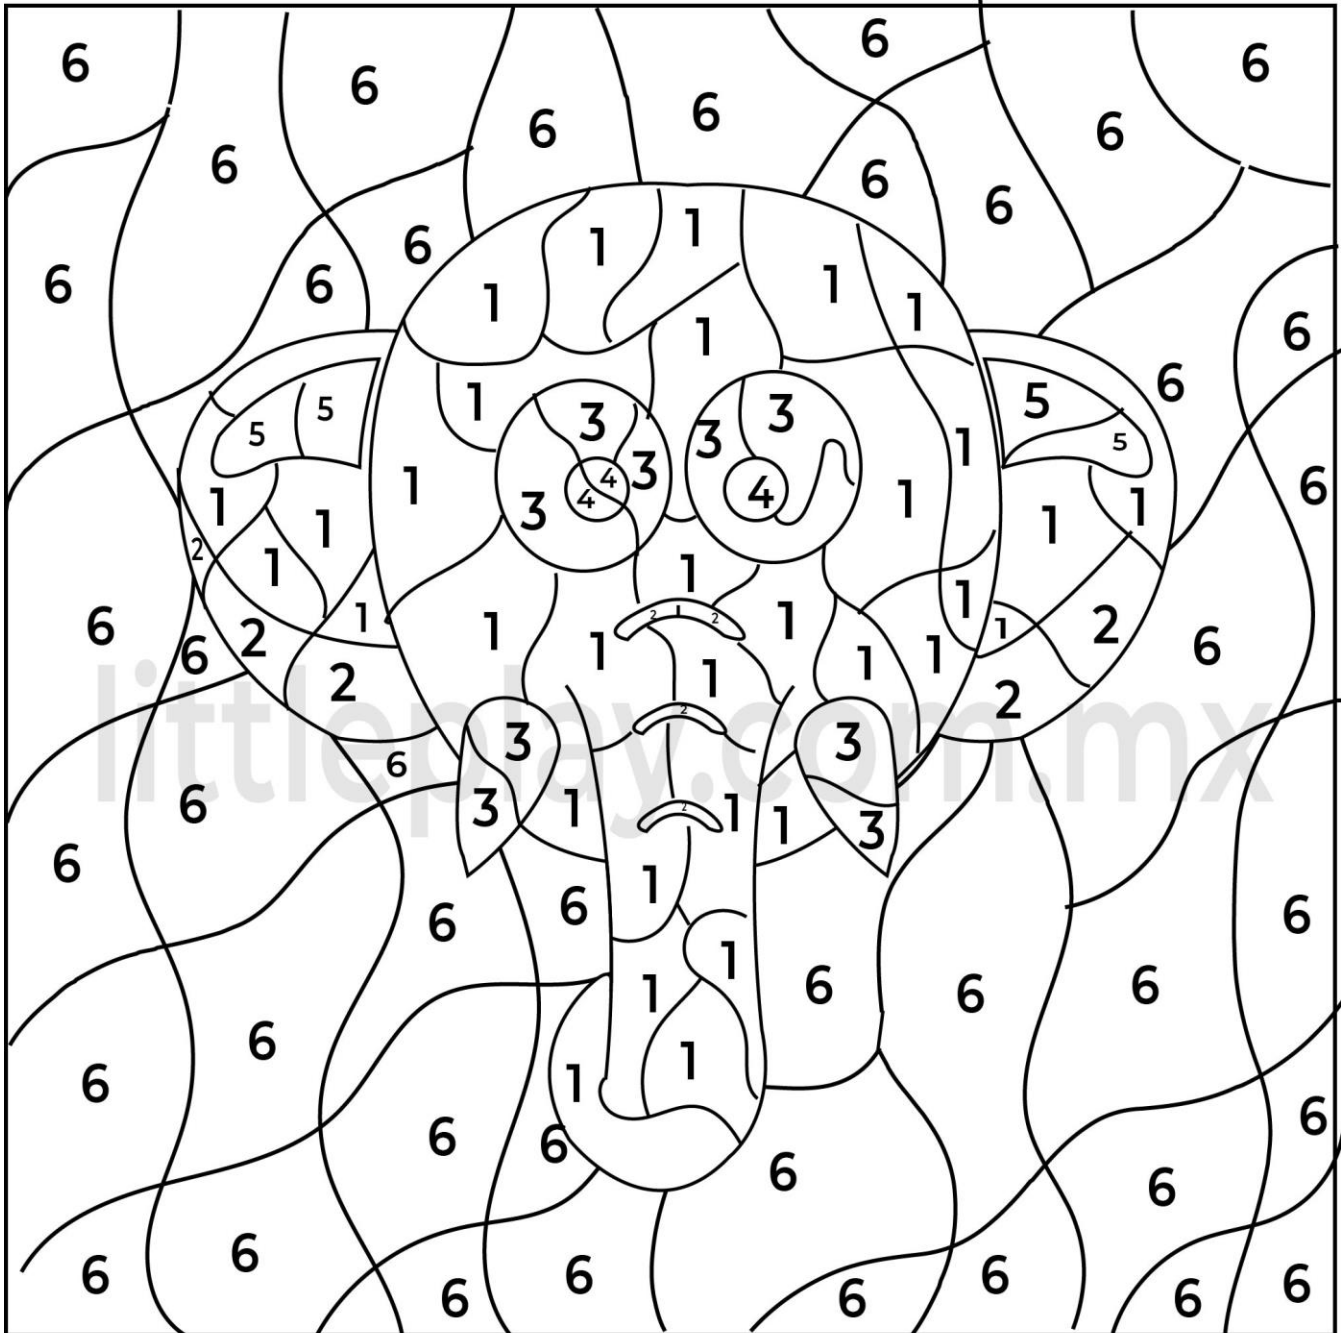

### NIVEL 1: ROCKY

1. Naranja

3. Blanco

5. Negro

2. Amarillo

4. Rosa

6. Verde

# NIVEL 2: DANTE

- |                |           |           |
|----------------|-----------|-----------|
| 1. Gris        | 3. Blanco | 5. Rosa   |
| 2. Azul marino | 4. Negro  | 6. Morado |